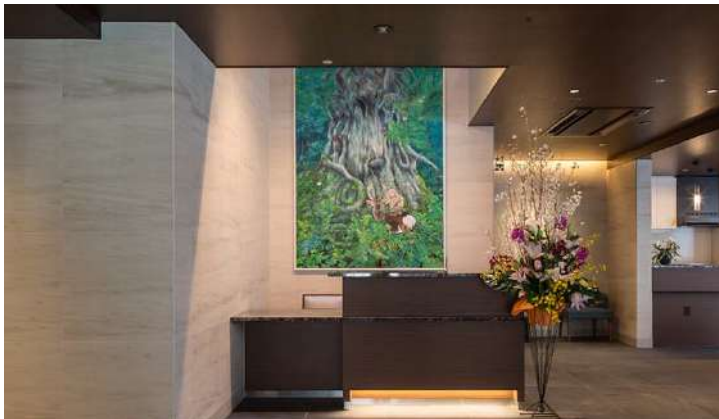

## チャームプレミア田園調布

エントランスの「屋久杉」をモチーフとした絵画をはじめ、  
ホーム内に「生命力」、「楽しさ」、「癒し」をテーマにした作品を  
合計41点展示しています。

絵画（受付）

絵画（ラウンジ）

絵画（廊下）

オブジェ（廊下）

絵画（ラウンジ）

絵画（ラウンジ）

絵画（面談室）