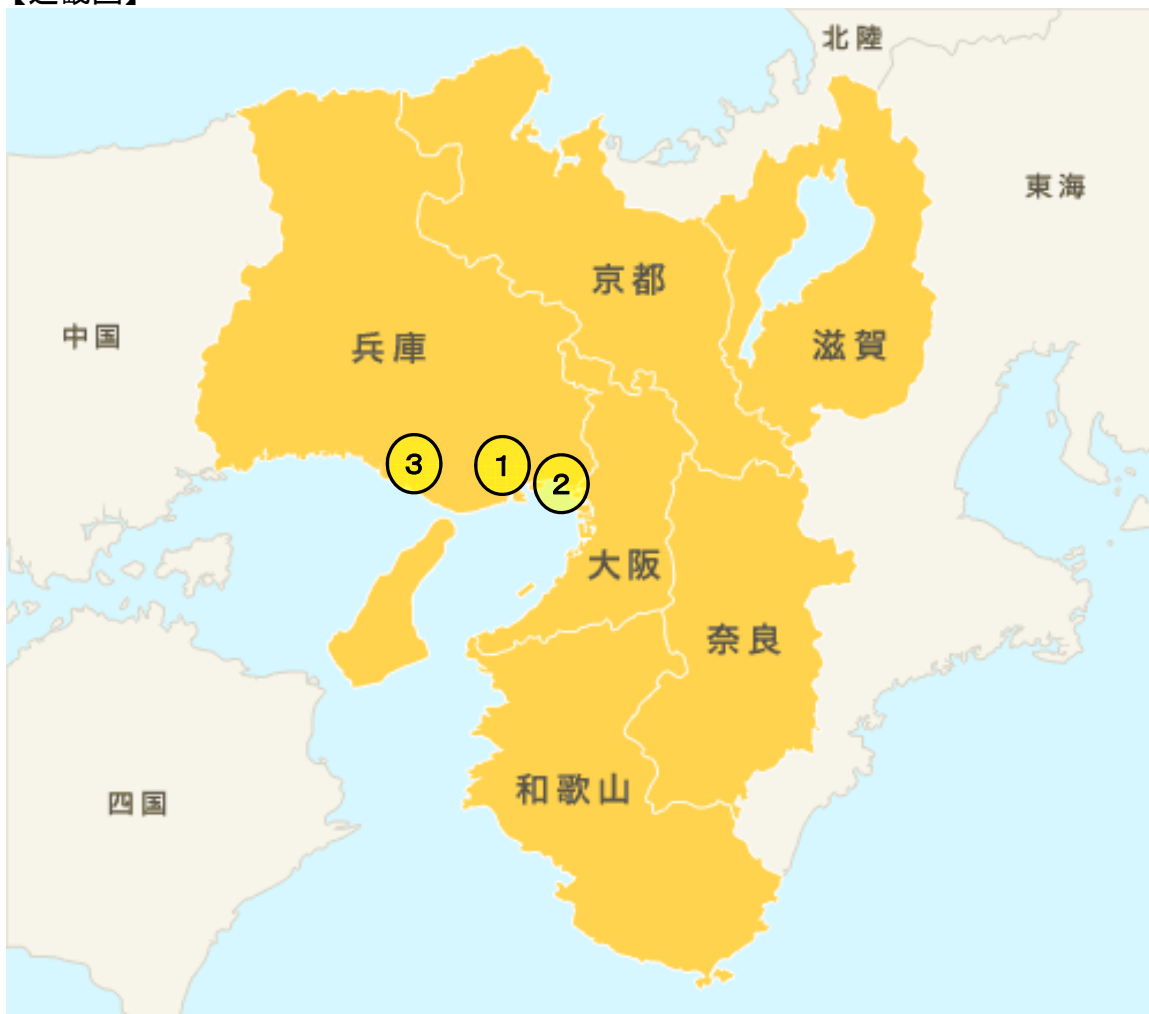

## 新規オープン情報

株式会社チャーム・ケア・コーポレーション

現時点における新規開設予定のホーム(【近畿圏】【首都圏】)に関する情報をご紹介します。  
 なお、前回の「新規オープン情報」から更新した箇所を赤字で表示しております。

### 【近畿圏】